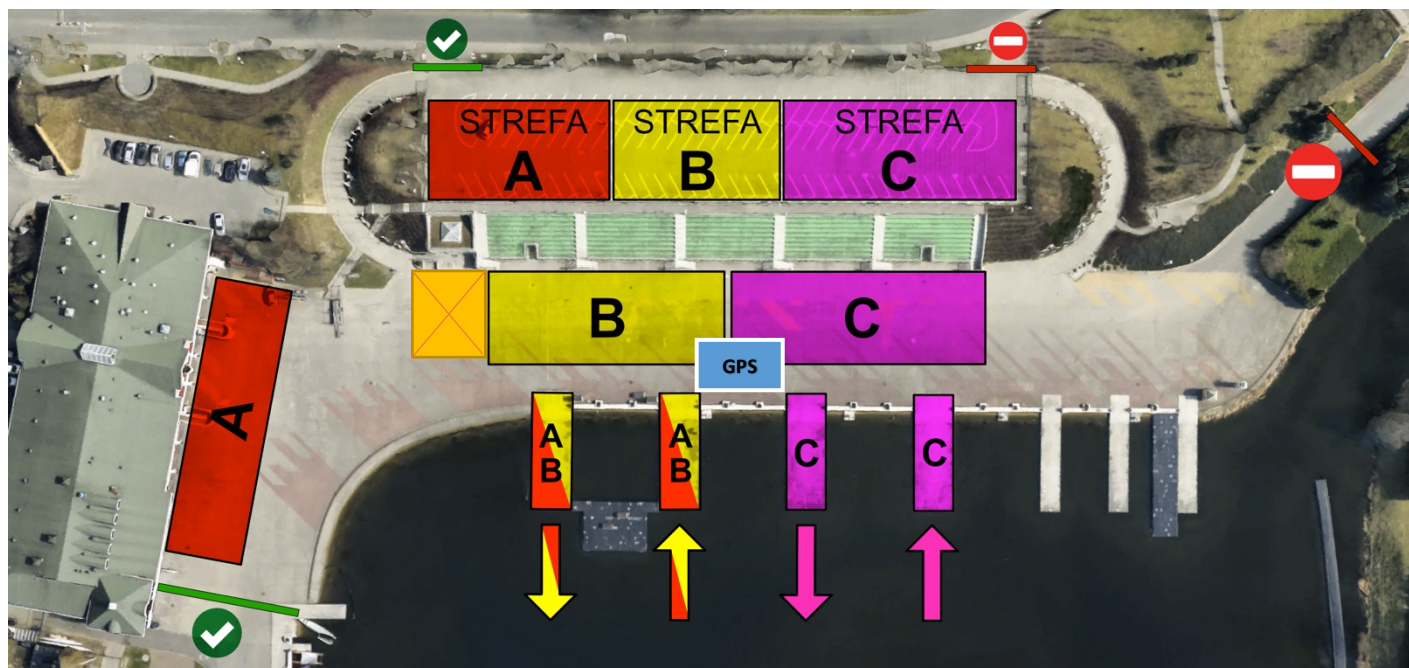

# Centralne Regaty Otwarcia Sezonu Seniorów i Juniorów

Strefy zawodnicze

## Strefa C

1. KTW Kalisz
2. KW PEGAZ Wrocław
3. LOTTO Bydgoscia
4. MKS Dwójka Warszawa
5. MOS Ełk
6. PTW Płock
7. TWDW Warszawa
8. UKS 93 Kraków
9. UKS Ateny Wałcz
10. WIR Iława
11. Wisła Grudziądz
12. WTW Warszawa
13. WTW Włocławek
14. Zawisza Bydgoszcz